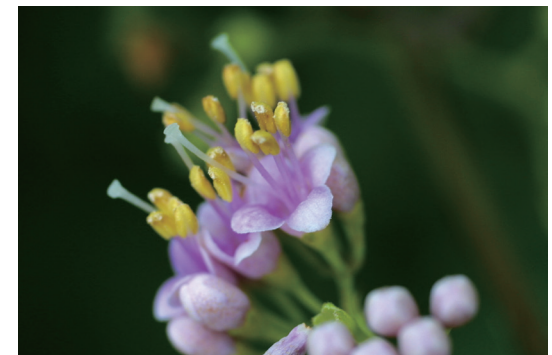

ムラサキシキブ (紫式部)