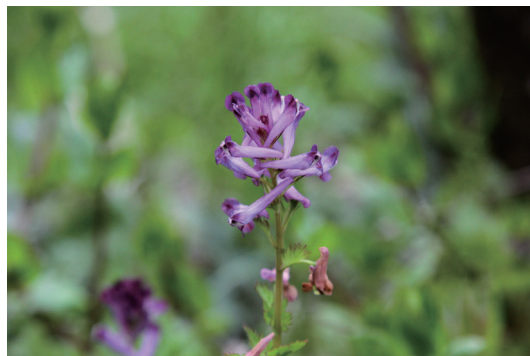

# 生態園の植物 3月

アカネスミレ (茜堇)

アケビ (木通/通草)

クサイチゴ (草莓)

ケツネノボタン (毛狐の牡丹)

シャガ (射干)

ソメイヨシノ (染井吉野)

ミツバアケビ (三葉通草/三葉木通)