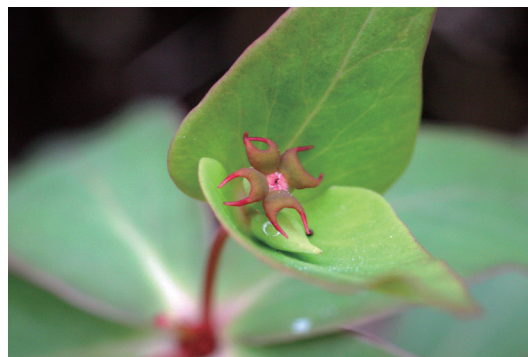

# 生態園の植物 4月(1)

アリアケスミレ (有明堇)

ウラシマソウ (浦島草)

カントウタンポポ (関東蒲公英)

キランソウ (金瘡小草)

クサノオウ (草の黄 / 草の王)

クサボケ (草木瓜)

タネツケバナ (種漬花)

ナットウダイ (夏燈台)

ヤハズエンドウ (矢筈豌豆)