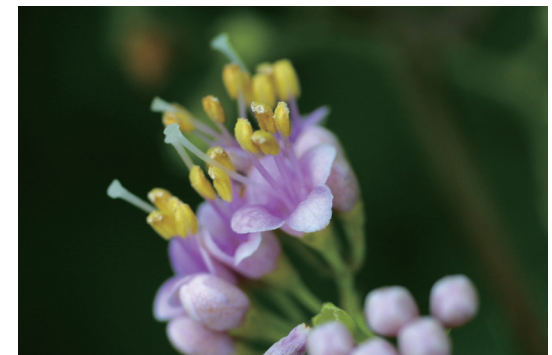

生態園の植物 6月(1)

ウマノミツバ (馬の三つ葉)

オオカモメヅル (大鷗蔓)

オカトラノオ (岡虎の尾)

ナガバハエドクソウ (長葉蠅毒草)

ナンテン (南天)

ネジバナ (振花)

ホタルブクロ (蛍袋 / 火垂袋)

ミクリ (実栗)

ムラサキシキブ (紫式部)